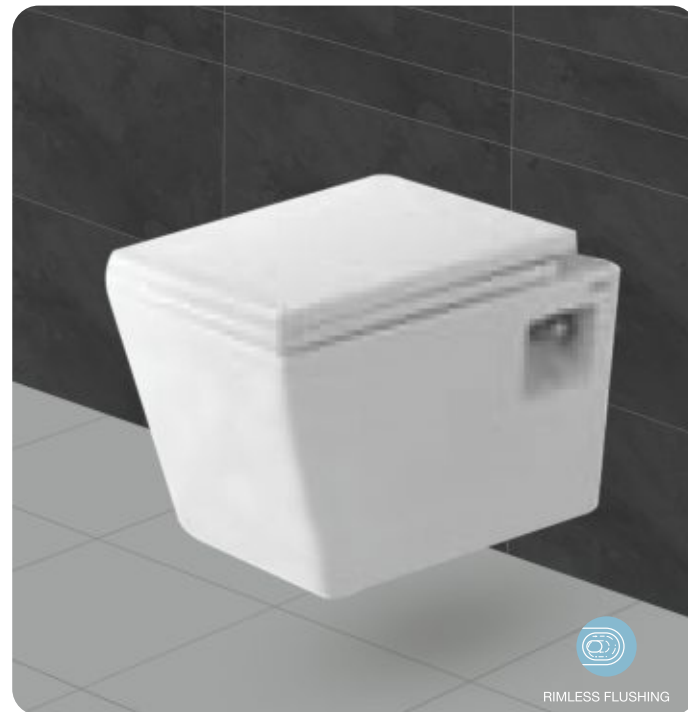

Selge

520x350x360mm

201-Anglo 'S/P'

525x455x415mm

204-E.W.C. 'S/P'

460x365x410mm

Crenza(Rimless)

555x355x280mm